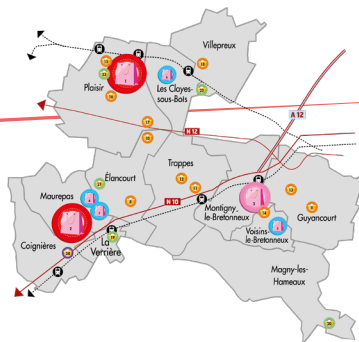

sqa.fr/logement-jeunes

TRANSPORT

Desservie par **7 gares**, SQY est reliée aux gares de Montparnasse et La Défense via les **lignes SNCF N et U** et le TER Centre Val-de-Loire, et au cœur de Paris grâce au **RER C**.

Le réseau de bus de SQY est un des plus importants d'Île-de-France avec plus de **90 lignes**. → sqa.fr/mobilites

SQY est également une terre de vélo et privilégie les modes actifs de déplacements grâce à ses **450 km d'itinéraires cyclables** et sa **Vélostation**, service de location, réparation et consigne de vélos. → sqa.fr/velo

sqy.fr/sqycub

COMMERCE

► 1^{er} pôle commercial des Yvelines

3 pôles majeurs d'envergure régionale
80 pôles de proximité
950 commerces
200 grandes surfaces

► Suivez l'actualité de vos commerces :

facebook.com/groups/commerces.SQY

► Manger local

Découvrez nos producteurs et AMAP
sqy.fr/manger-local

CULTURE

- ▶ **Un réseau de 12 médiathèques**, un des plus importants d'Île-de-France
- ▶ De **nombreux équipements culturels** : Le Musée de la ville, l'Abbaye de Port-Royal, le Théâtre Scène nationale...
- ▶ **80 œuvres d'art public**
- ▶ Des rendez-vous culturels 100% en ligne : visites virtuelles d'expositions, conférences, spectacles, podcast...
à voir et écouter sur → sqy.fr/culture-en-ligne