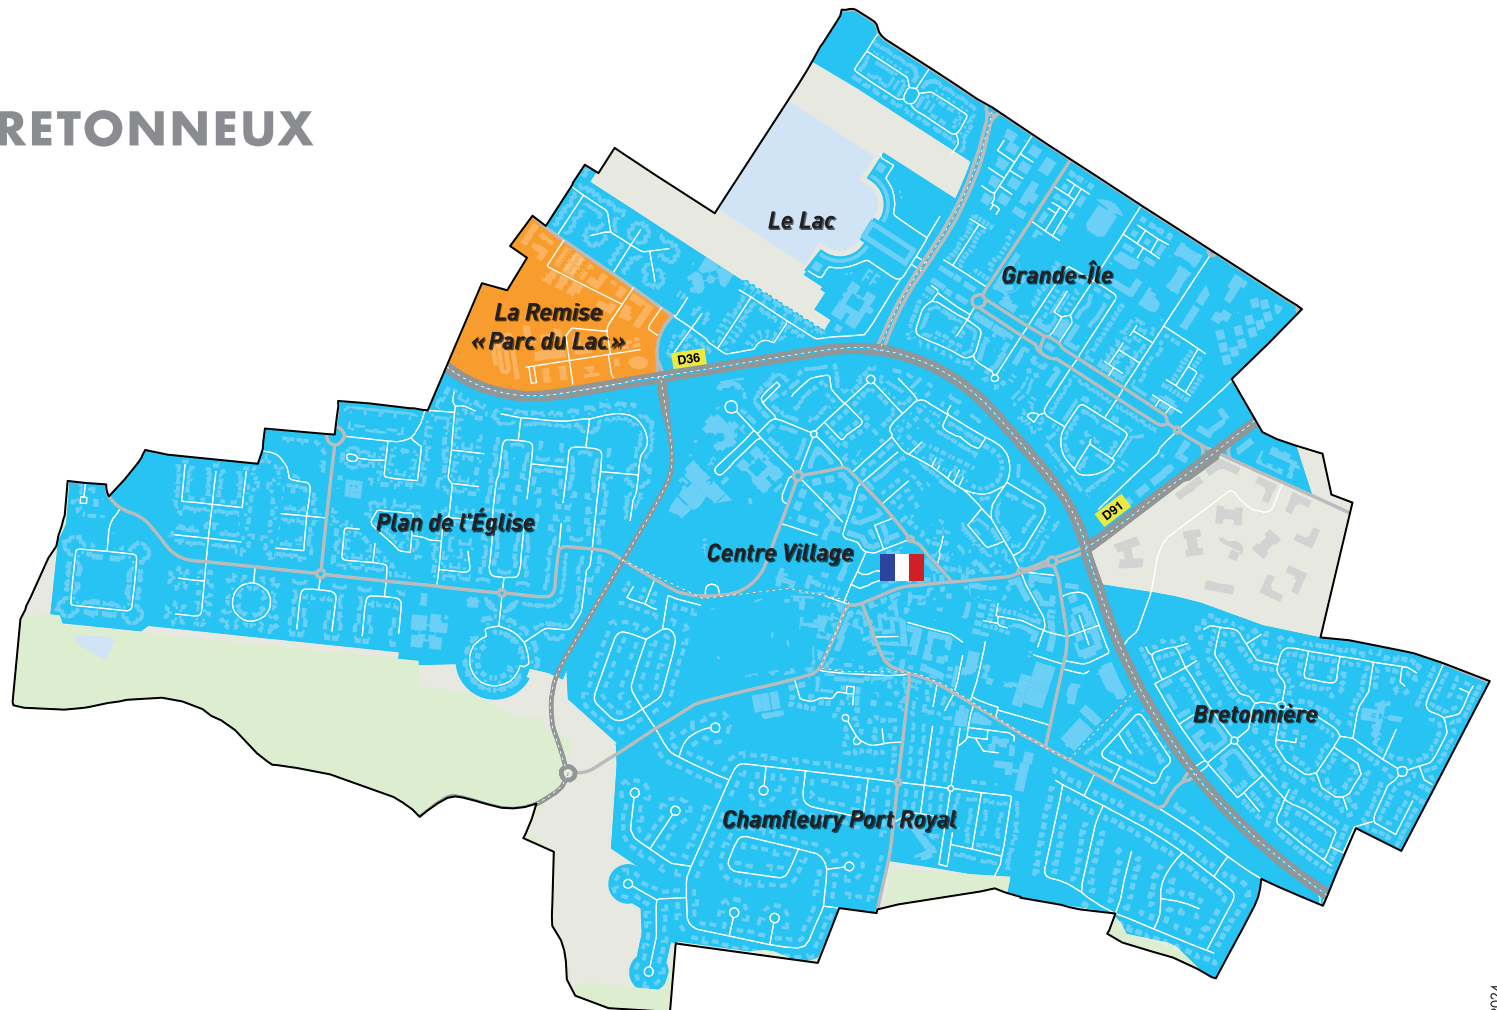

Secteur Collecté

Secteur en collecte spécifique
Pour toute question, contacter votre gardien ou SQY
au moyen du numéro vert ci-contre

Mairie