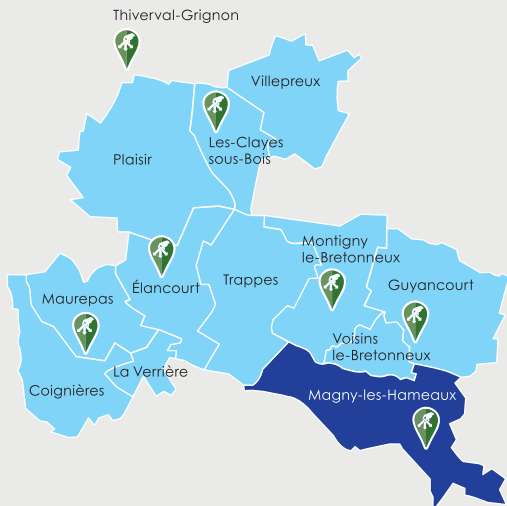

1<sup>er</sup> jeudi\* du mois

Jan	Fév	Mar	Avr	Mai	Jui	Juil	Août	Sept	Oct	Nov	Déc
2	6	6	3	1	5	3	7	4	2	6	4

**MAGNY-LES-HAMEAUX**

**Réseau des 7 déchetteries  
accessible aux Saint-Quentinois**

**Ayez le réflexe « DÉCHETTERIE »**  
pour les déchets  
non autorisés aux collectes