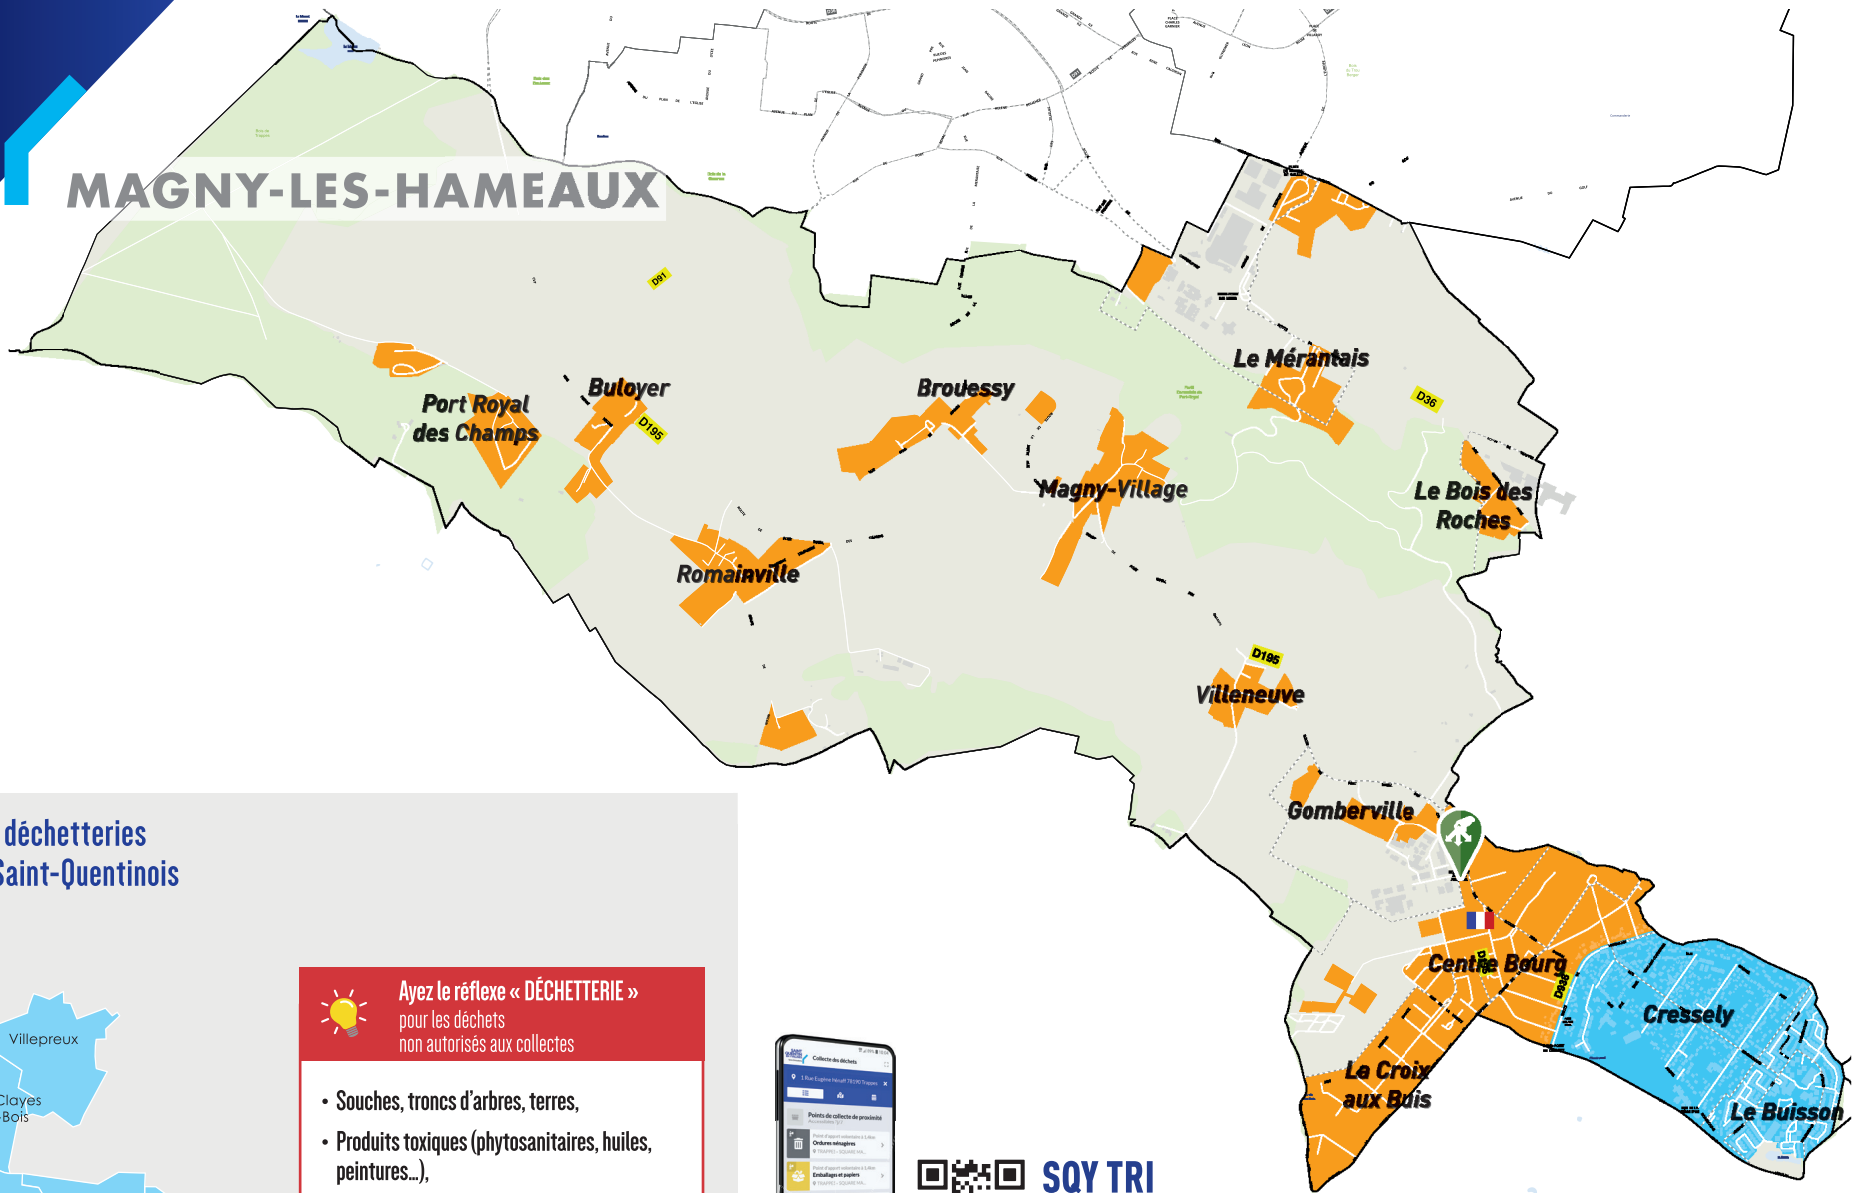

1<sup>er</sup> jeudi\* du mois

Jan	Fév	Mar	Avr	Mai	Jui	Juil	Août	Sept	Oct	Nov	Déc
2	6	6	3	1	5	3	7	4	2	6	4

**MAGNY-LES-HAMEAUX**

**Réseau des 7 déchetteries  
accessible aux Saint-Quentinois**

**Ayez le réflexe « DÉCHETTERIE »**  
pour les déchets  
non autorisés aux collectes