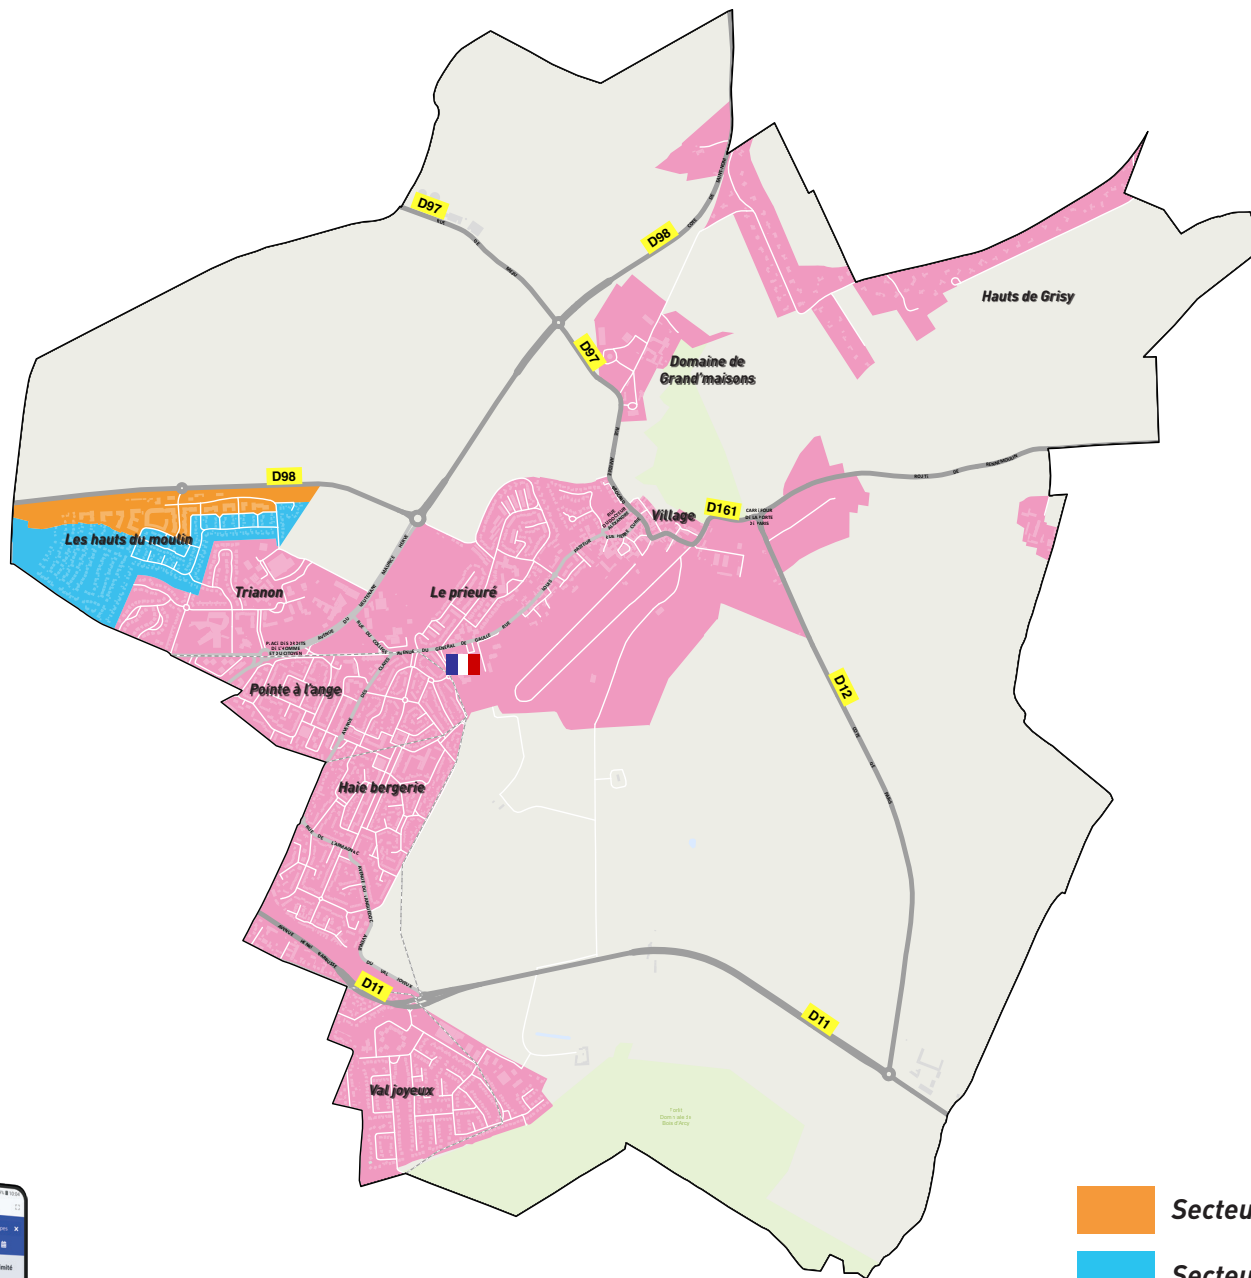

- Secteur 1
- Secteur 2
- Secteur 3
- Mairie