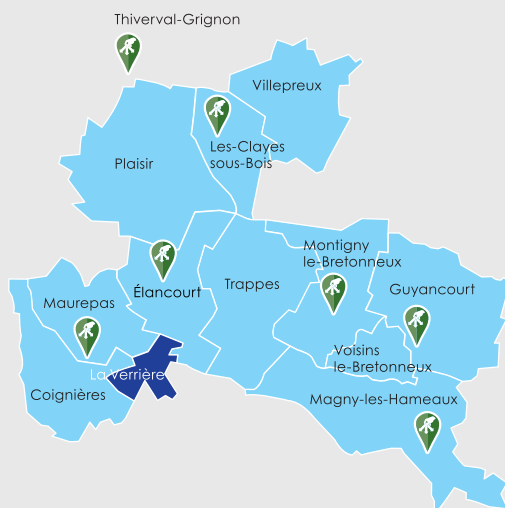

Réseau des 7 déchetteries accessible aux Saint-Quentinois

Ayez le réflexe « DÉCHETTERIE »
pour les déchets
non autorisés aux collectes

- Souches, troncs d'arbres, terres,
- Produits toxiques (phytosanitaires, huiles, peintures...),
- Déchets dangereux (bouteille de gaz, verre brisé, fenêtres...),
- Gravats, plâtre, sanitaires,
- Déchets d'Équipements Électriques et Électroniques (réfrigérateurs, téléviseurs, machines à laver...),
- Palettes
- Pneus

SQY TRI

Flashez ce QR code
pour télécharger
l'application

Plus d'infos :

sqy.fr/dechets | dechets@sqy.fr

0 800 078 780 Service & appel gratuits