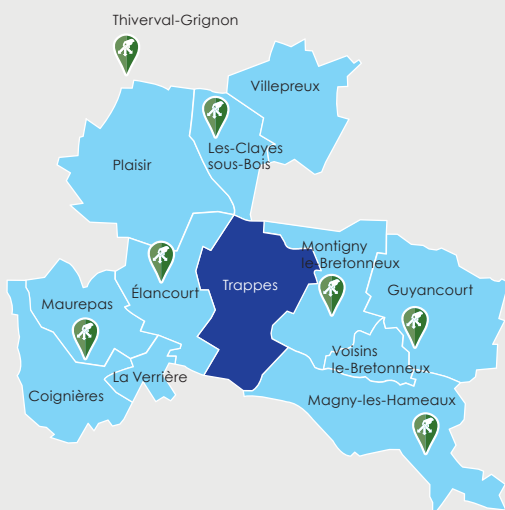

Réseau des 7 déchetteries accessible aux Saint-Quentinois