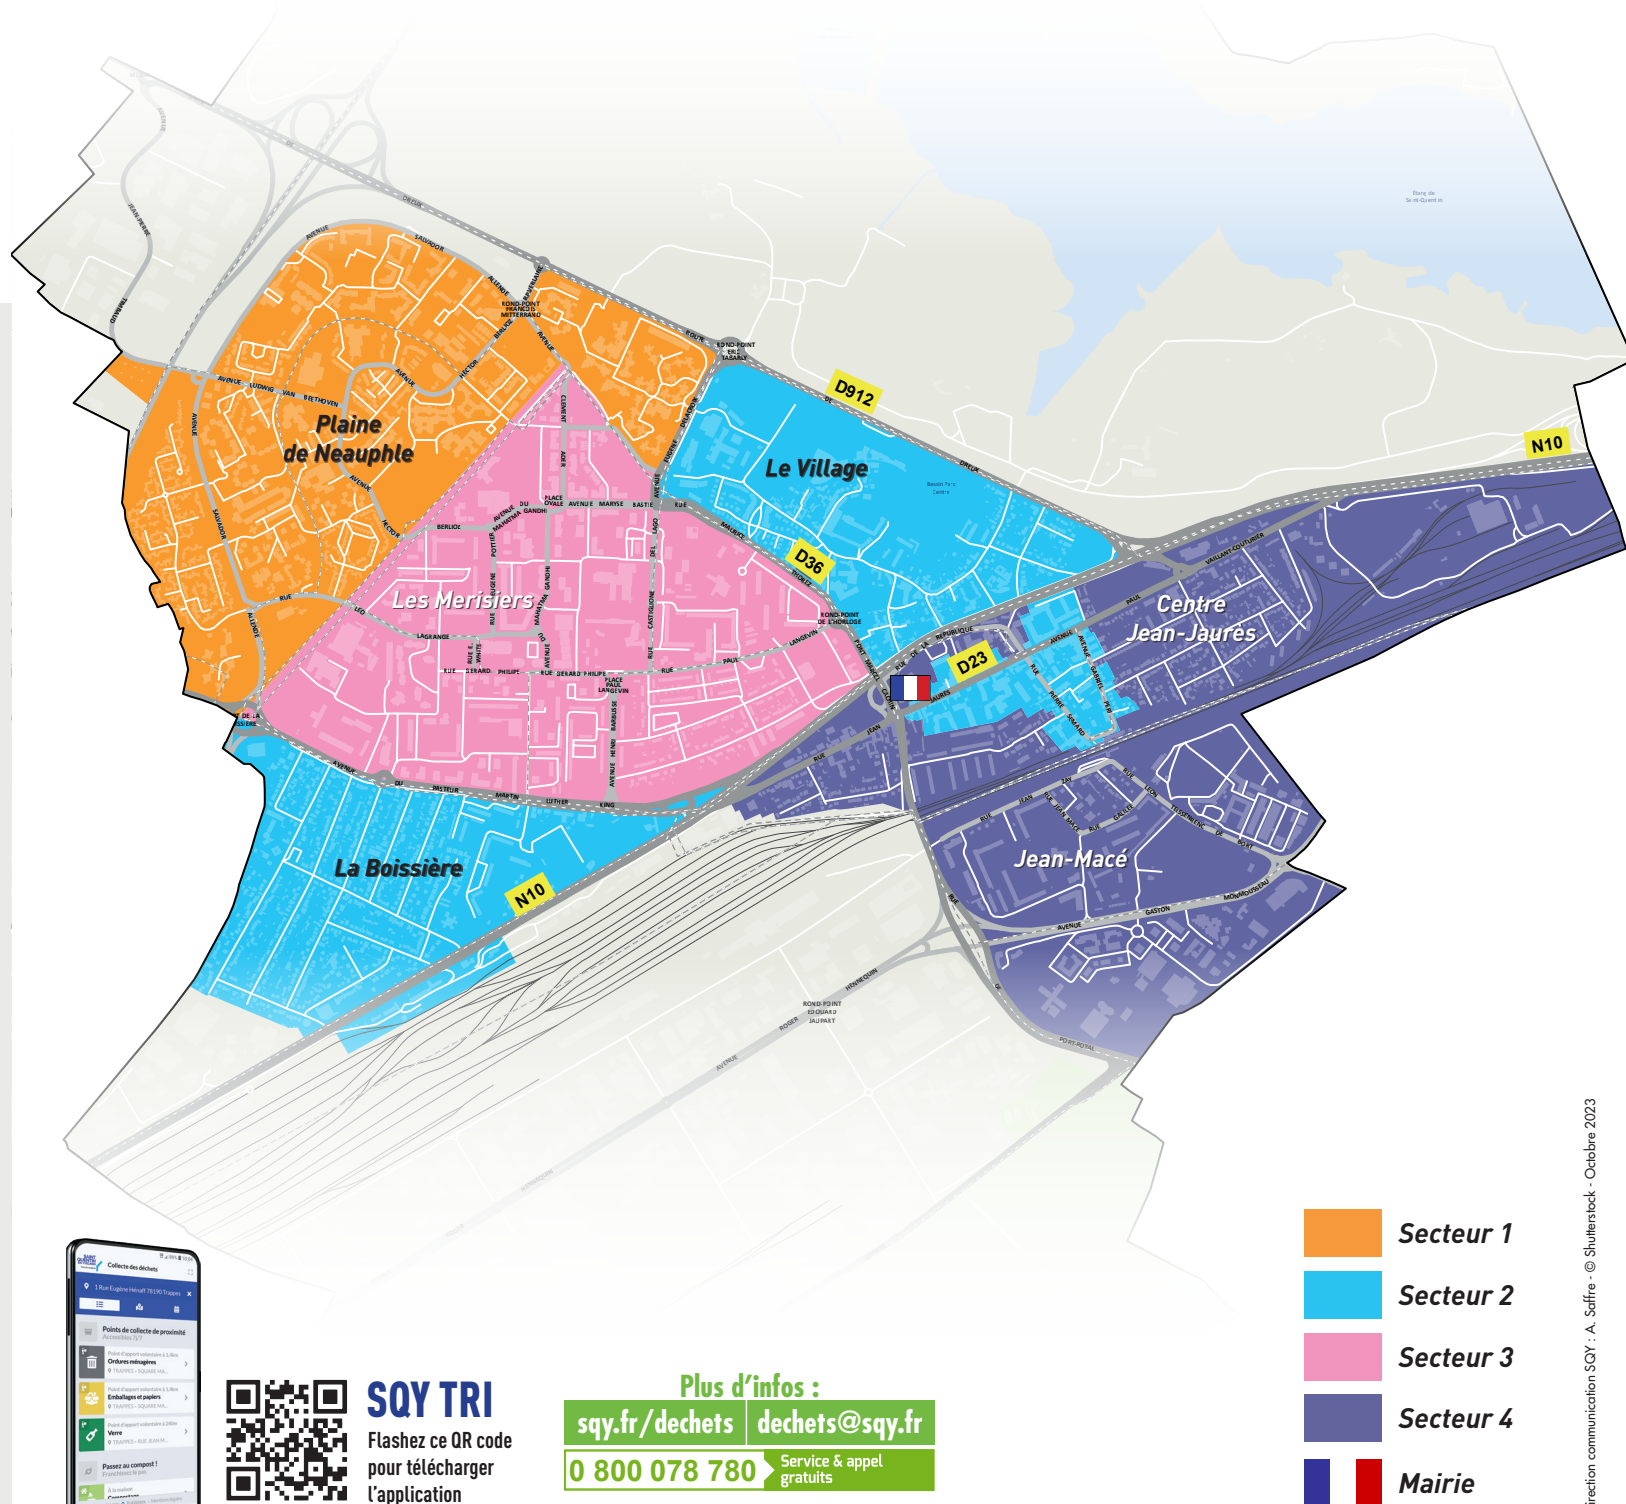

Ayez le réflexe « DÉCHETTERIE »
pour les déchets
non autorisés aux collectes

- Souches, troncs d'arbres, terres,
- Produits toxiques (phytosanitaires, huiles, peintures...),
- Déchets dangereux (bouteille de gaz, verre brisé, fenêtres...),
- Gravats, plâtre, sanitaires,
- Déchets d'Équipements Électriques et Électroniques (réfrigérateurs, téléviseurs, machines à laver...),
- Palettes
- Pneus

SQY TRI

Flashez ce QR code
pour télécharger
l'application

Plus d'infos :

sqy.fr/dechets | dechets@sqy.fr

0 800 078 780 Service & appel gratuits