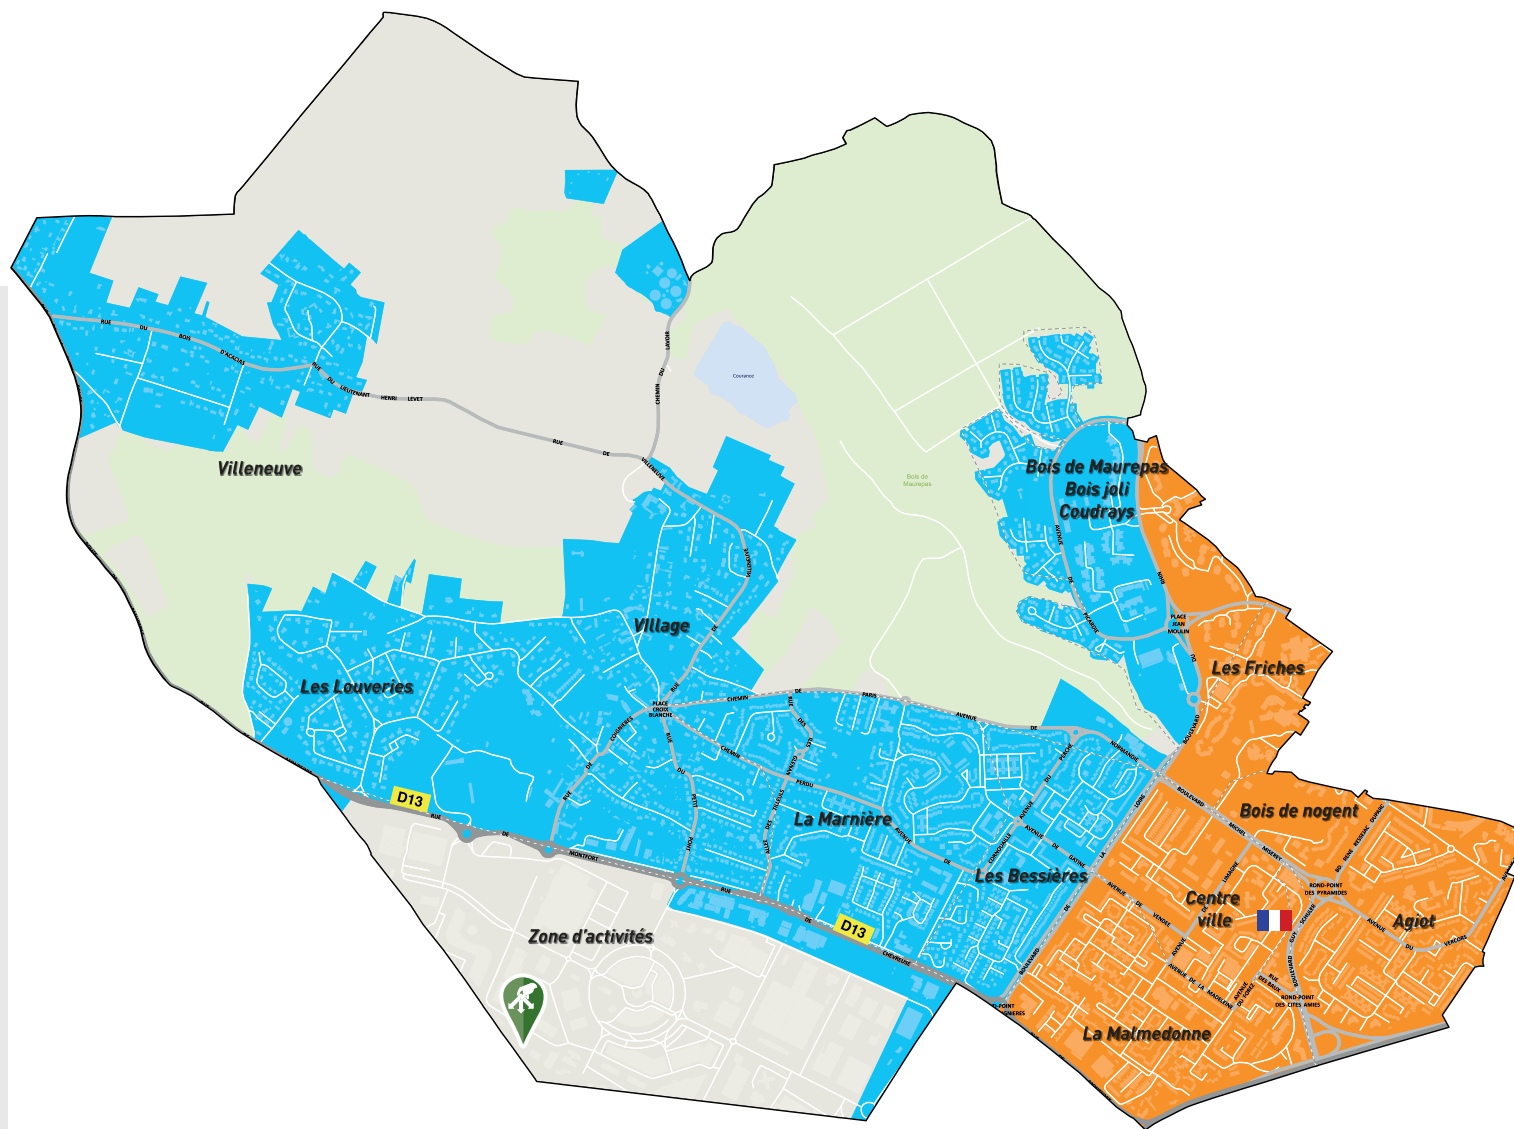

Secteur 1

Secteur 2

Mairie

Déchetterie