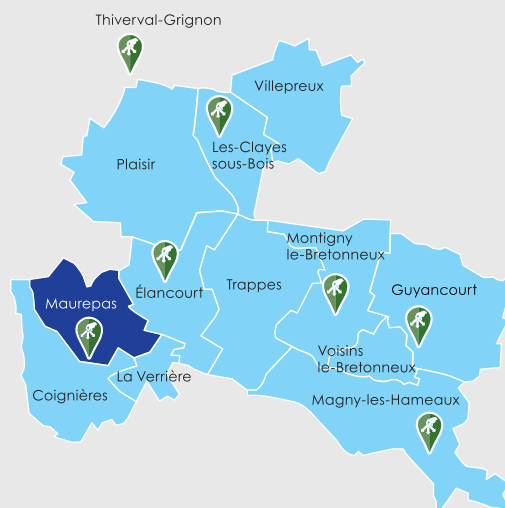

Réseau des 7 déchetteries accessible aux Saint-Quentinois

Ayez le réflexe « DÉCHETTERIE »
pour les déchets
non autorisés aux collectes

- Souches, troncs d'arbres, terres,
- Produits toxiques (phytosanitaires, huiles, peintures...),
- Déchets dangereux (bouteille de gaz, verre brisé, fenêtres...),
- Gravats, plâtre, sanitaires,
- Déchets d'Équipements Électriques et Électroniques (réfrigérateurs, téléviseurs, machines à laver...),
- Palettes
- Pneus

SQY TRI

Flashez ce QR code
pour télécharger
l'application

Plus d'infos :

sqy.fr/dechets | dechets@sqy.fr

0 800 078 780 | Service & appel gratuits