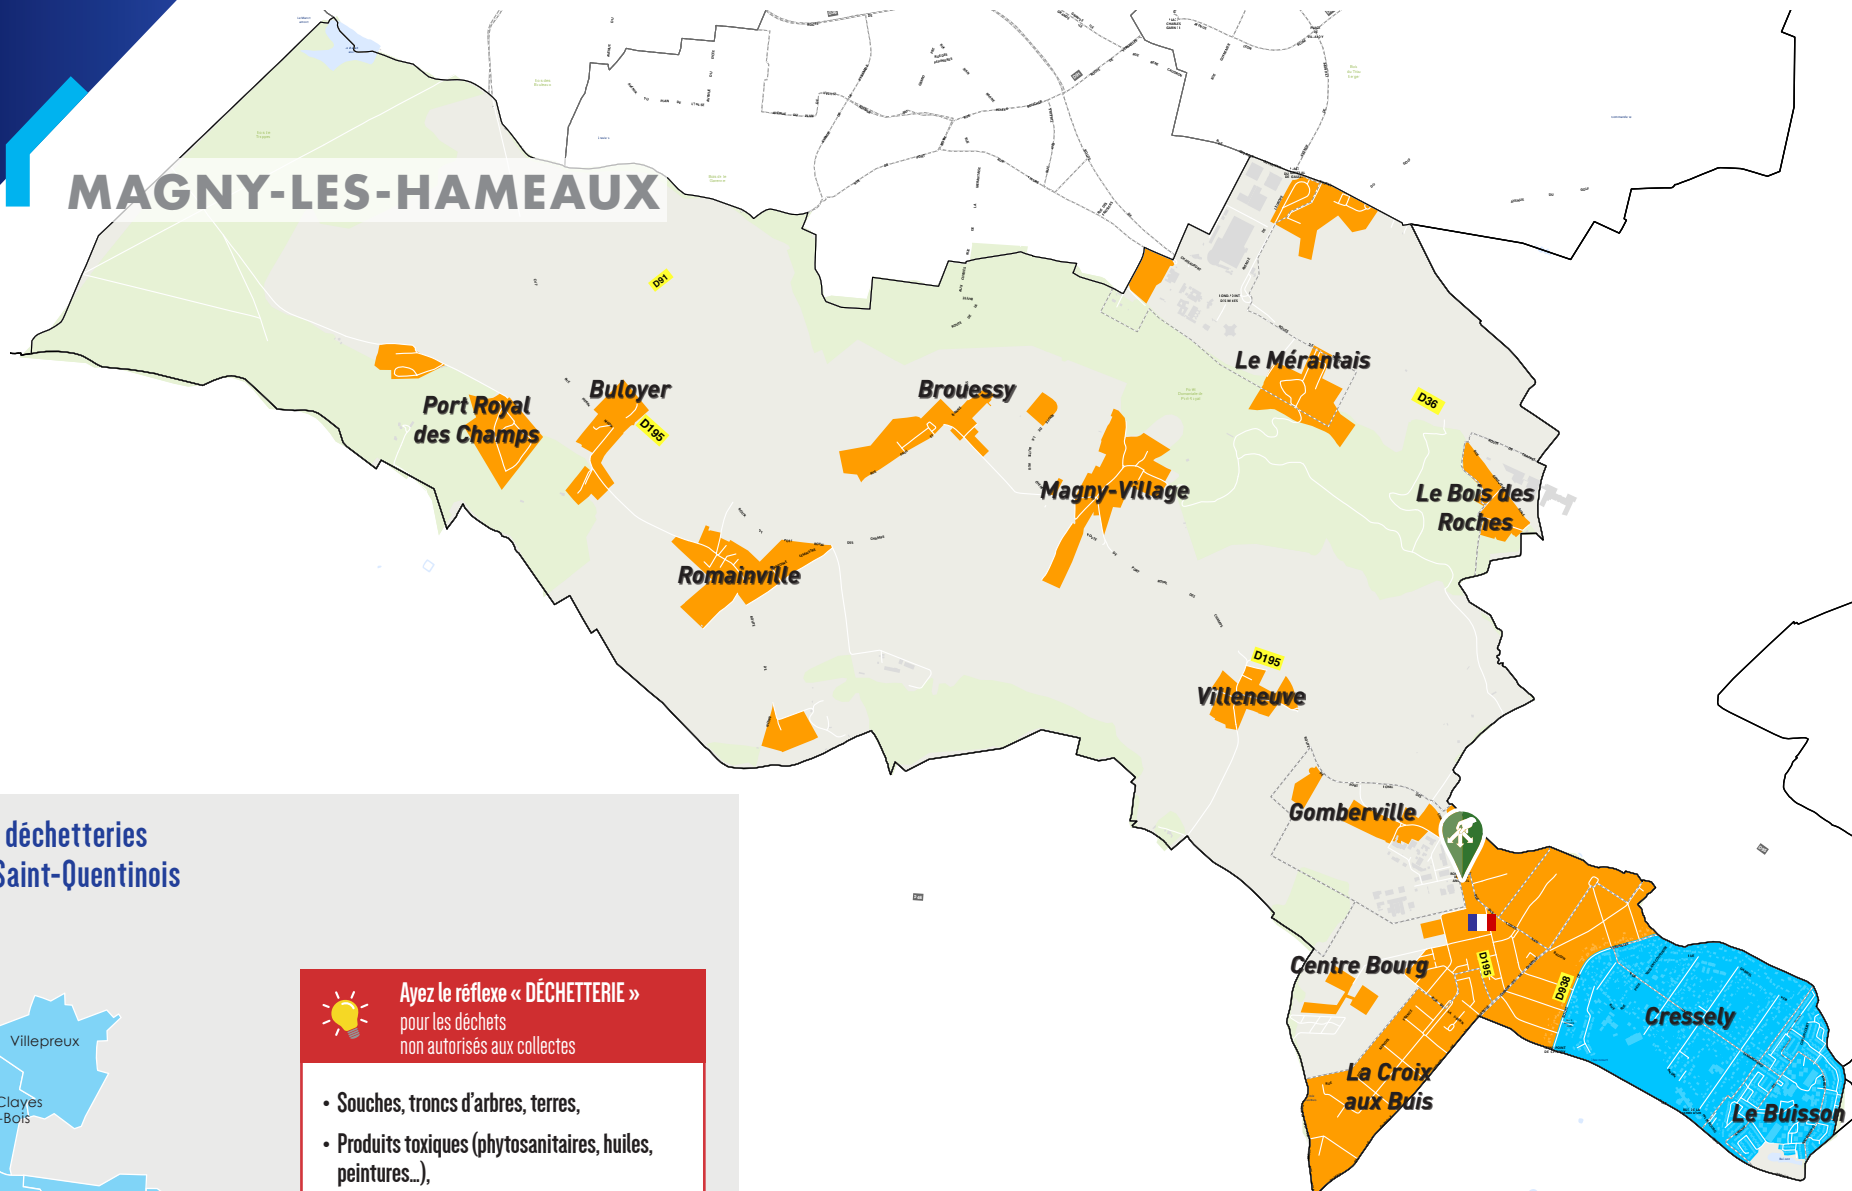

1^{er} jeudi du mois

	Jan	Fév	Mar	Avr	Mai	Jui	Juil	Août	Sept	Oct	Nov	Déc
	4	1	7	4	2	6	4	1	5	3	7	5

MAGNY-LES-HAMEAUX

Réseau des 7 déchetteries accessible aux Saint-Quentinois

Ayez le réflexe « DÉCHETTERIE »
pour les déchets non autorisés aux collectes