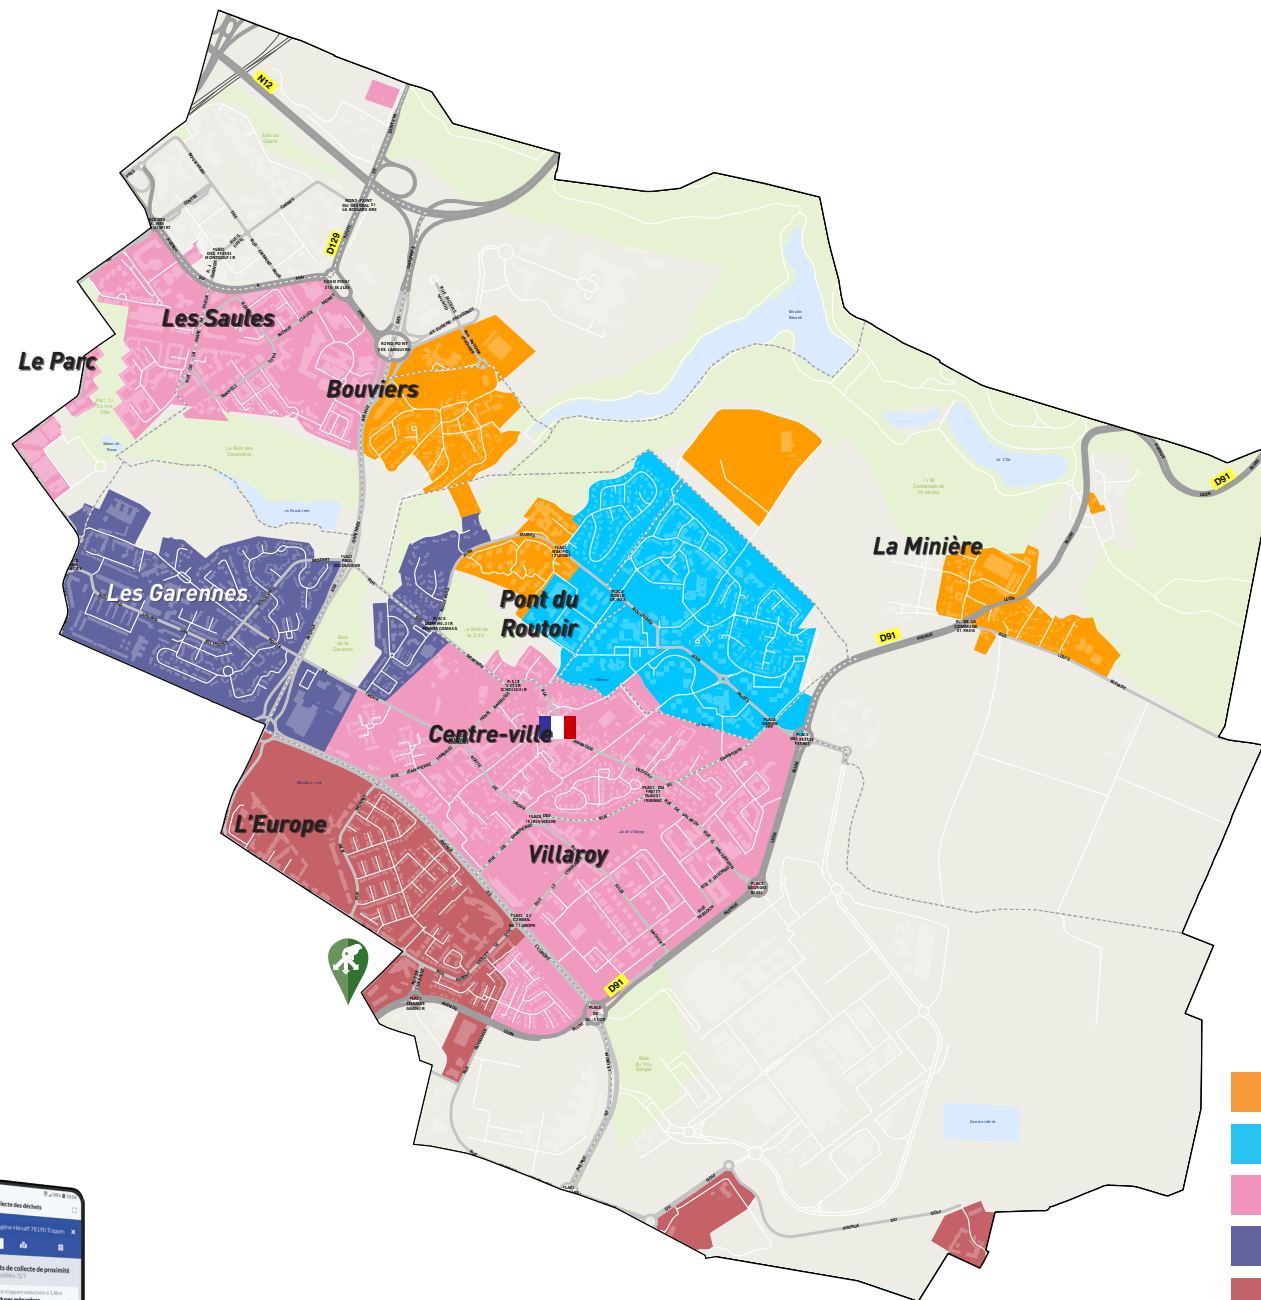

- Secteur 1
- Secteur 2
- Secteur 3
- Secteur 4
- Secteur 5
- Hôtel de ville
- Déchetterie