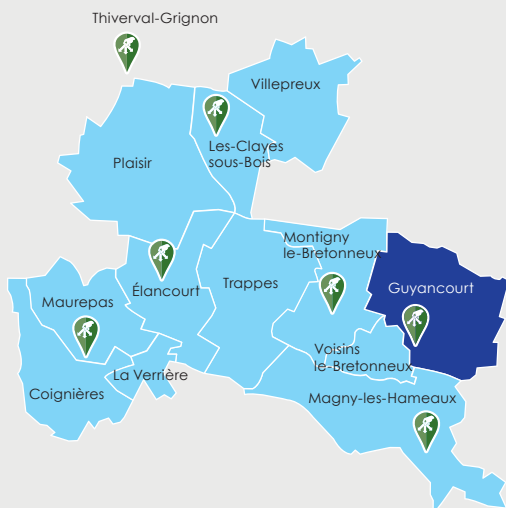

**Réseau des 7 déchetteries
accessible aux Saint-Quentinois**

Ayez le réflexe « DÉCHETTERIE »
pour les déchets
non autorisés aux collectes

- Souches, troncs d'arbres, terres,
- Produits toxiques (phytosanitaires, huiles, peintures...),
- Déchets dangereux (bouteille de gaz, verre brisé, fenêtres...),
- Gravats, plâtre, sanitaires,
- Déchets d'Équipements Électriques et Électroniques (réfrigérateurs, téléviseurs, machines à laver...),
- Palettes
- Pneus

SQY TRI

Flashez ce QR code
pour télécharger
l'application

Plus d'infos :

sqy.fr/dechets | dechets@sqy.fr

0 800 078 780 Service & appel gratuits