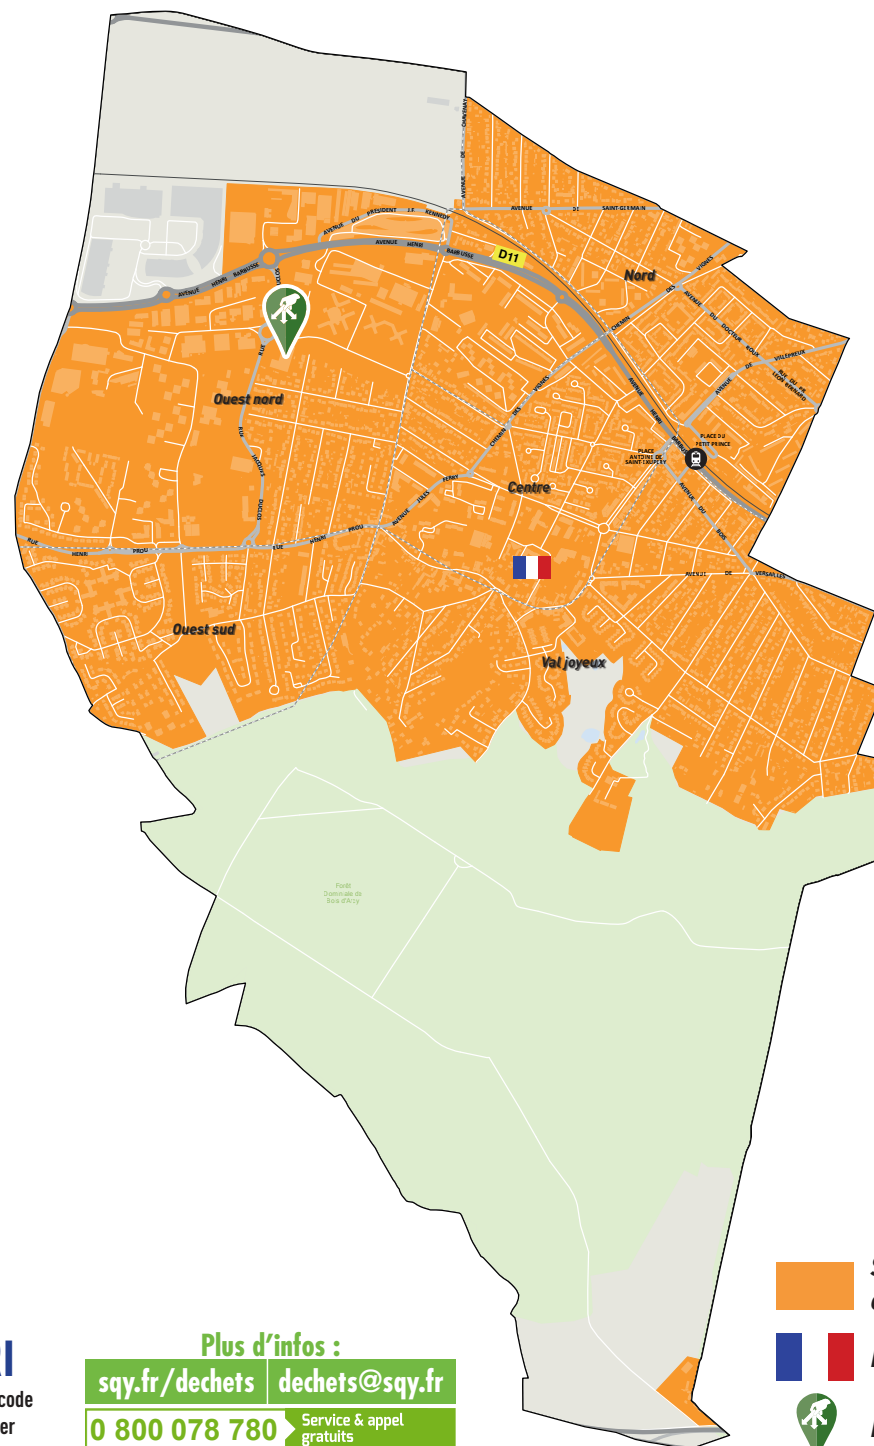

Ayez le réflexe « DÉCHETTERIE »
pour les déchets
non autorisés aux collectes

- Souches, troncs d'arbres, terres,
- Produits toxiques (phytosanitaires, huiles, peintures...),
- Déchets dangereux (bouteille de gaz, verre brisé, fenêtres...),
- Gravats, plâtre, sanitaires,
- Déchets d'Équipements Électriques et Électroniques (réfrigérateurs, téléviseurs, machines à laver...),
- Palettes
- Pneus

SQY TRI

Flashez ce QR code
pour télécharger
l'application

Plus d'infos :

sqy.fr/dechets | dechets@sqy.fr

0 800 078 780 Service & appel gratuits