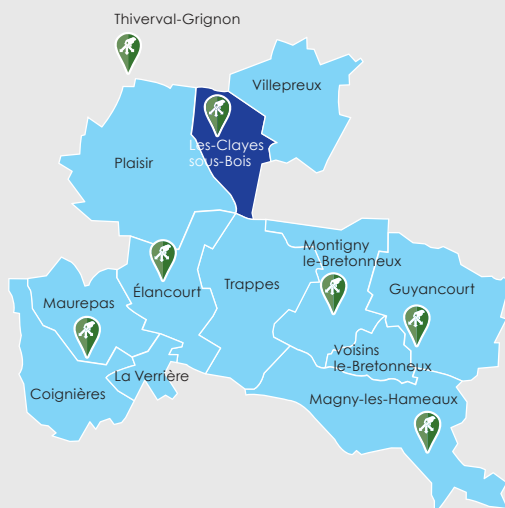

**Réseau des 7 déchetteries
accessible aux Saint-Quentinois**